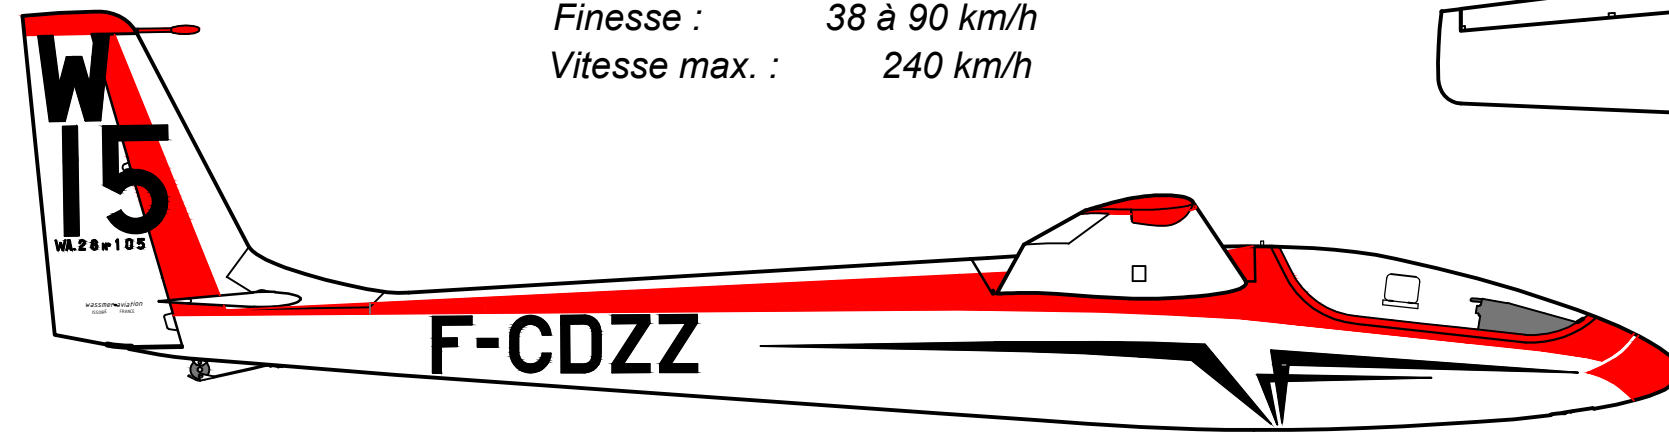

CARACTERISTIQUES & PERFORMANCES

Envergure : 15,00 m  
Longueur : 7,65 m  
Surface alaire : 12,60 m<sup>2</sup>  
Poids total en vol : 378 kg  
Charge alaire : 19,4 kg/m<sup>2</sup>  
Finesse : 38 à 90 km/h  
Vitesse max. : 240 km/h

Wassmer WA28  
"ESPADON"

Planeur monoplace de classe standard  
Constructeur : Wassmer Aviation - France  
Année 1974

COULEURS

 Blanc RAL 9003  
Rouge RAL 3020  
Noir RAL 9004

Vues établies d'après les plans du constructeur - WASSMER AVIATION - ISSOIRE 1974- J.A 2011