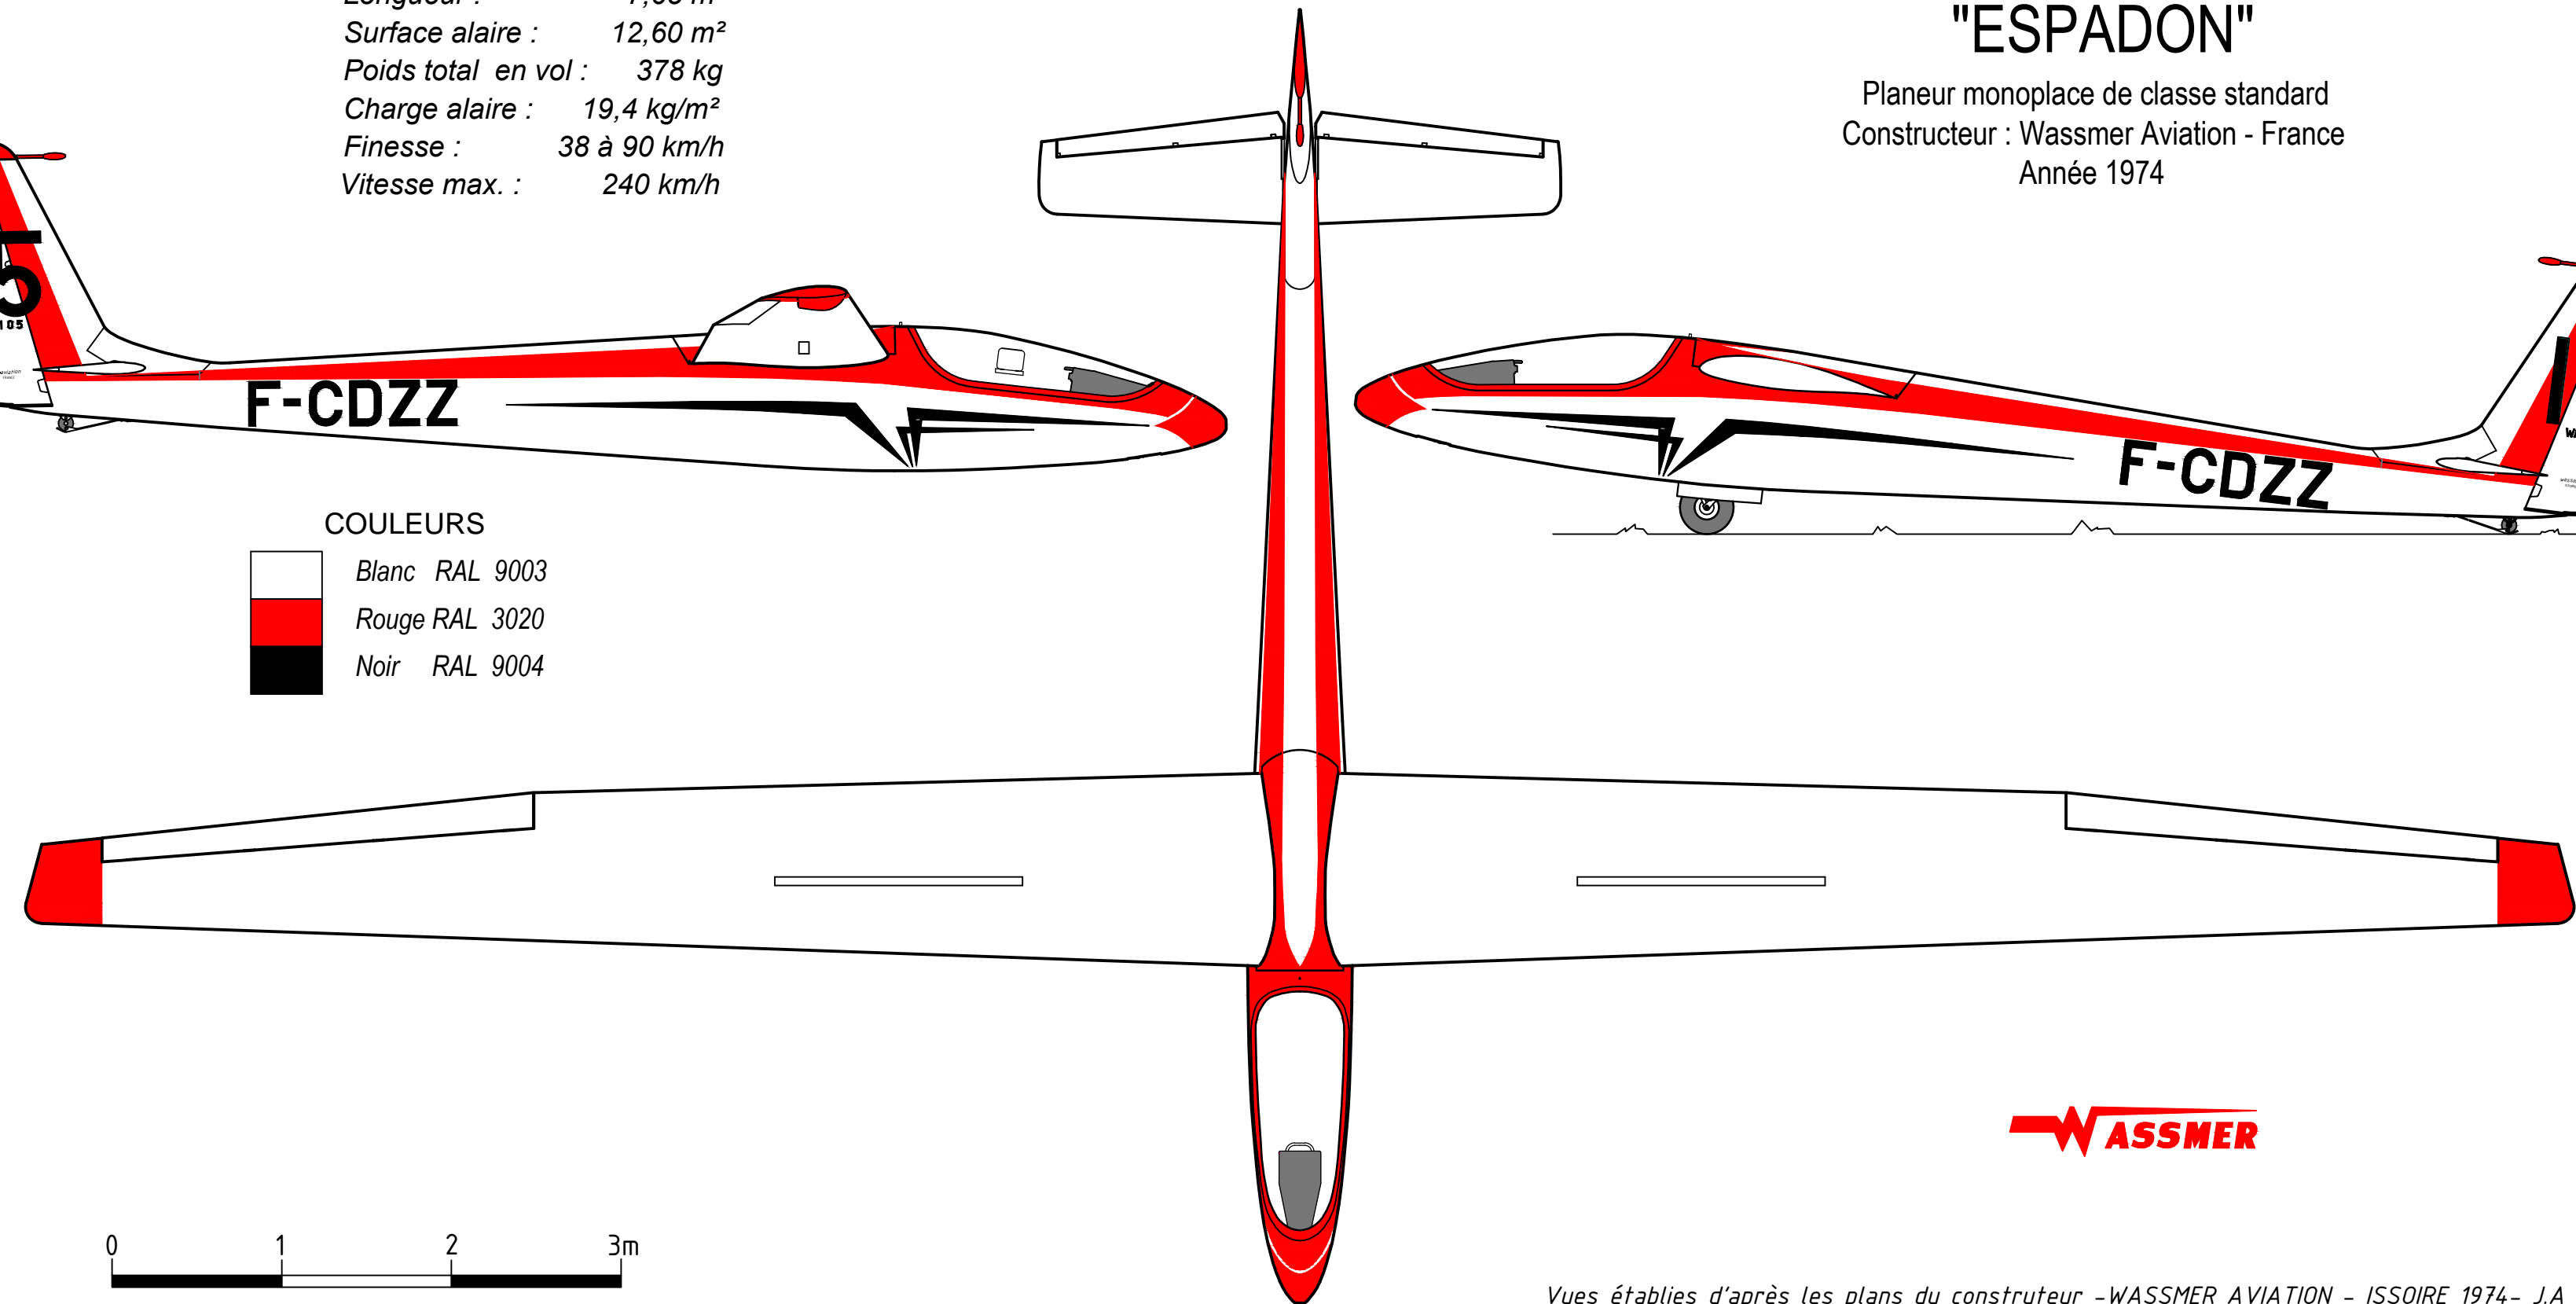

CARACTERISTIQUES & PERFORMANCES

Envergure : 15,00 m  
Longueur : 7,65 m  
Surface alaire : 12,60 m<sup>2</sup>  
Poids total en vol : 378 kg  
Charge alaire : 19,4 kg/m<sup>2</sup>  
Finesse : 38 à 90 km/h  
Vitesse max. : 240 km/h

Wassmer WA28  
"ESPADON"

Planeur monoplace de classe standard  
Constructeur : Wassmer Aviation - France  
Année 1974

COULEURS

 Blanc RAL 9003  
Rouge RAL 3020  
Noir RAL 9004

Vues établies d'après les plans du constructeur - WASSMER AVIATION - ISSOIRE 1974- J.A 2011