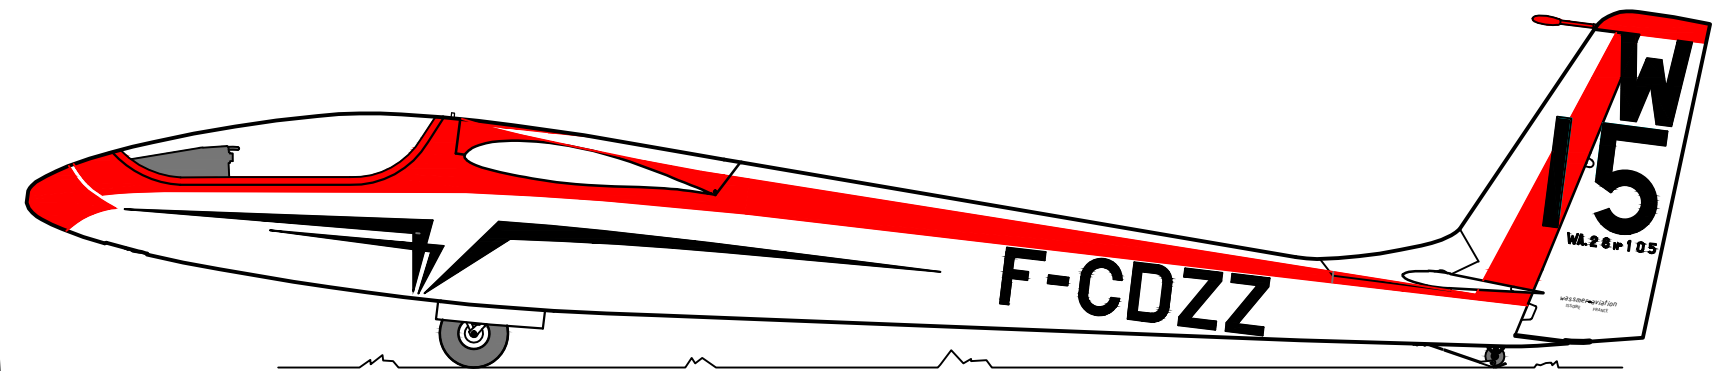

CARACTERISTIQUES & PERFORMANCES

Envergure : 15,00 m  
Longueur : 7,65 m  
Surface alaire : 12,60 m<sup>2</sup>  
Poids total en vol : 378 kg  
Charge alaire : 19,4 kg/m<sup>2</sup>  
Finesse : 38 à 90 km/h  
Vitesse max. : 240 km/h

Wassmer WA28  
"ESPADON"

Planeur monoplace de classe standard  
Constructeur : Wassmer Aviation - France  
Année 1974

COULEURS

 Blanc RAL 9003  
Rouge RAL 3020  
Noir RAL 9004

Vues établies d'après les plans du constructeur - WASSMER AVIATION - ISSOIRE 1974- J.A 2011